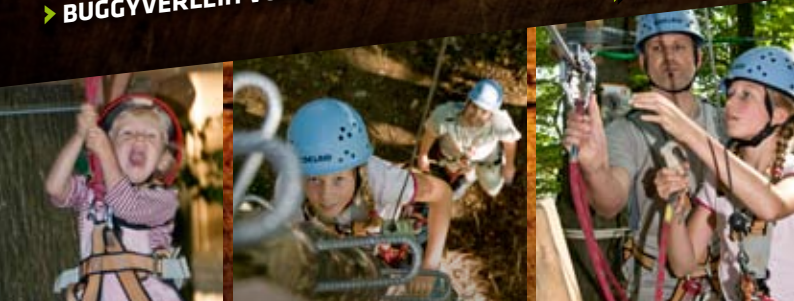

ABENTEUER >>> KLETTERWALD ZITTAUER GEBIRGE

ab 30.05.09

NEU
ERÖFFNUNG

**EIN SICHERES
ERLEBNIS**

WWW.KLETTERWALD-ZITTAUER GEBIRGE.DE

- SPASS UND NERVENKITZEL AUF 7 KLETTERPARCOURS ZWISCHEN 1 UND 10 METER
- 7 SEILBAHNEN FÜR SPEKTAKULÄRE ABFAHRTEN
- 52 ELEMENTE ZWISCHEN DEN BAUMWIPFELN - ZUM BALANCIEREN, HANGELN, SPRINGEN ...
- UNTERSCHIEDLICHE SCHWIERIGKEITSSTUFEN - EGAL OB JUNG ODER ALT - FÜR JEDEN IST WAS DABEI
- KEINE BESONDEREN VORKENNTNISSE ERFORDERLICH
- VERLEIH DER SICHERHEITSAUSRÜSTUNG INKLUSIVE
- BETREUUNG DURCH PROFESSIONELLE SICHERHEITSTRAINER
- GONDELTEICH MIT RUDERBOOTVERLEIH
- BUGGYVERLEIH VOR ORT