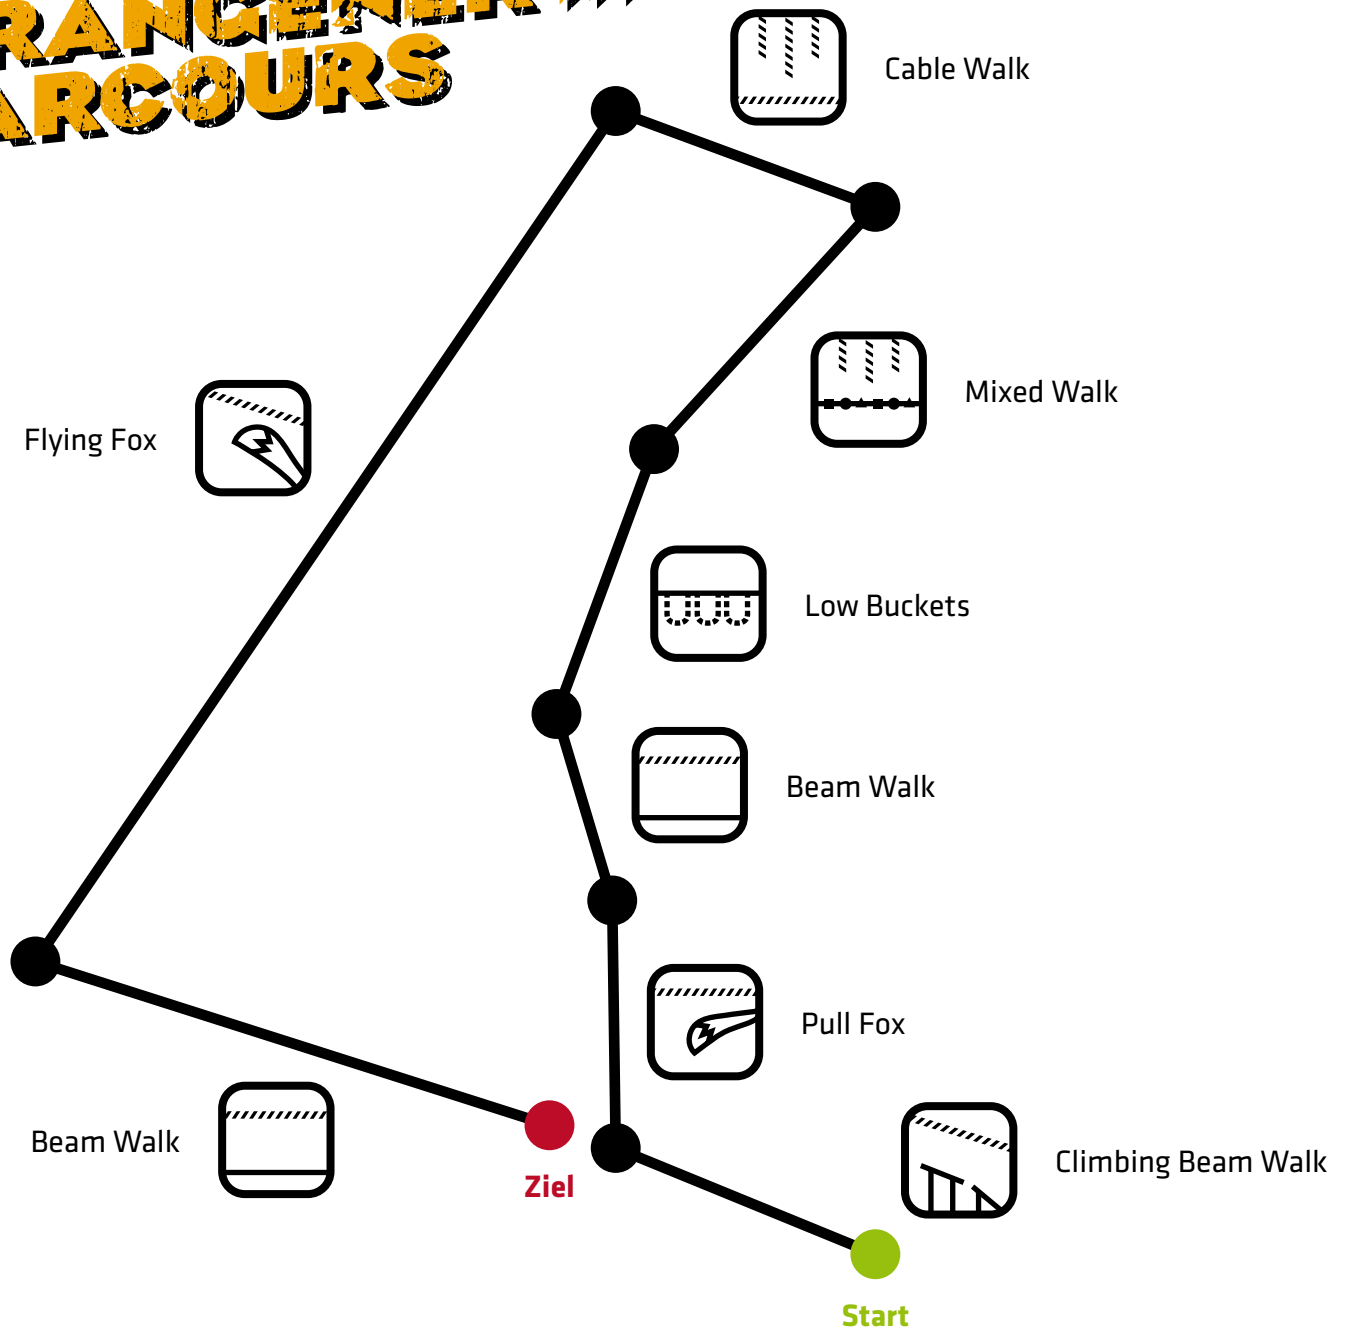

ABENTEUER KLETTERWALD ZITTAUER GEBIRGE

WWW.KLETTERWALD-ZITTAUER GEBIRGE.DE

ORANGENER PARCOURS

„Abenteuer-Kletterwald Zittauer Gebirge“
Sylvia & Thomas Weidner GbR
Jonsdorfer Straße 40 | 02779 Großschönau