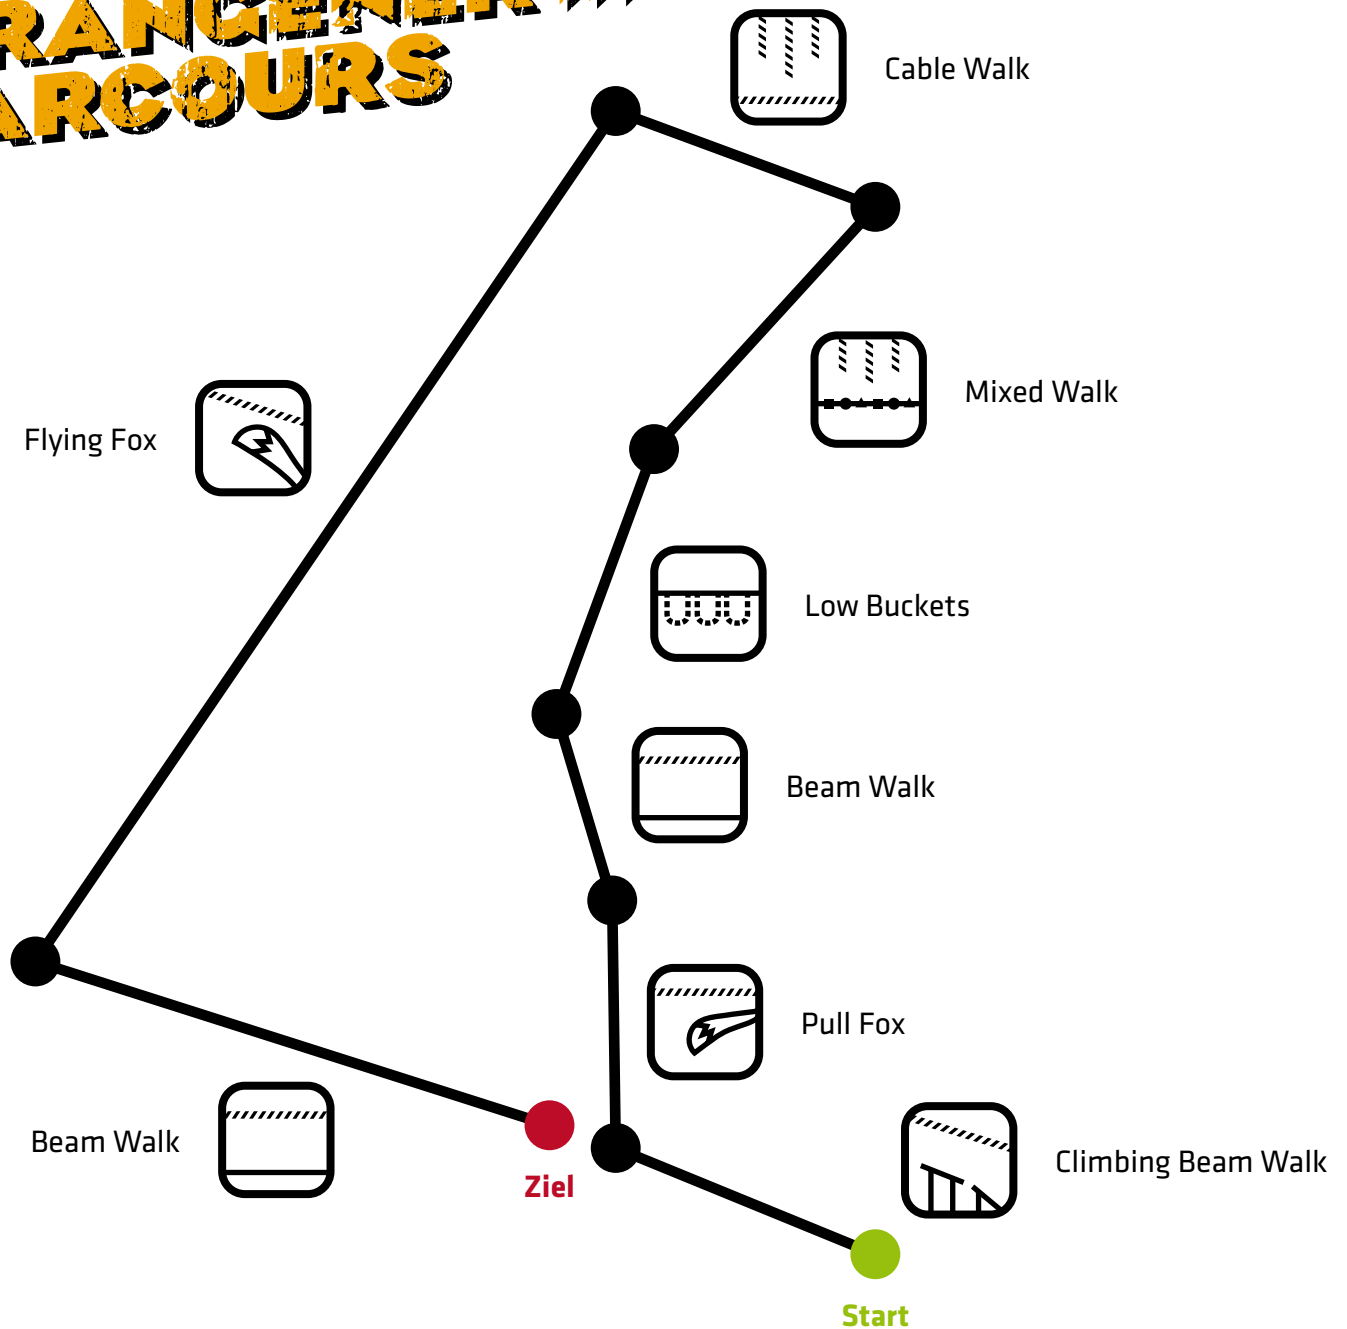

# ABENTEUER KLETTERWALD ZITTAUER GEBIRGE

WWW.KLETTERWALD-ZITTAUER GEBIRGE.DE

## ORANGENER PARCOURS

„Abenteuer-Kletterwald Zittauer Gebirge“  
Sylvia & Thomas Weidner GbR  
Jonsdorfer Straße 40 | 02779 Großschönau

Website: [www.kletterwald-zittauergebirge.de](http://www.kletterwald-zittauergebirge.de)  
E-Mail: [hallo@kletterwald-zittauergebirge.de](mailto:hallo@kletterwald-zittauergebirge.de)  
Telefon: 0176 / 20 787 747